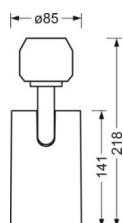

## DEEP-LINK

<https://www.regiolux.de/ru/article/19105506014>

Ссылка	LED 8000lm 840
ηLB	100 %
Φ ↓/↑	100 % / 0 %
UGR поп./вдоль	25.5 / 25.5

**Механика**

цвет корпуса	черный RAL 9005
размеры (LxWxH/DxH)	765mm x 55mm x 201mm
вес (нетто)	2.5kg
Область разворота в плоскости и пространстве (x/y/z)	+ 90° / 0° / 335°
Вид монтажа	сборка трековых систем, световая структура

**размеры**

L	765 mm	Длина
В	55 mm	Ширина
Н	201 mm	Высота