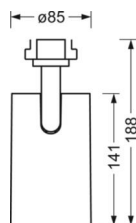

## DEEP-LINK

<https://www.regiolux.de/ru/article/19105506014>

Ссылка	LED 8000lm 840
ηLB	100 %
Φ ↓/↑	100 % / 0 %
UGR поп./вдоль	25.5 / 25.5

**Механика**

цвет корпуса	черный RAL 9005
размеры (LxWxH/DxH)	765mm x 55mm x 201mm
вес (нетто)	2.5kg
Область разворота в плоскости и пространстве (x/y/z)	+ 90° / 0° / 335°
Вид монтажа	сборка трековых систем, световая структура

**размеры**

L	765 mm	Длина
В	55 mm	Ширина
Н	201 mm	Высота