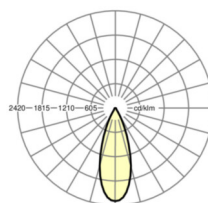

параметры

номер заказа	19105506014
код EAN	4020863388936
номер таможенного тарифа	94051190
Знак прохождения контроля	IP 20, класс защиты I, F, HACCP DIN10500/Food/IFS-пригодность для применения/BRC, Indoor, CE
Степень ударопрочности IK	IK03 (10°C bis 25°C)
Температура окружения	ta 10°C в 25°C
Особые свойства	Готовность к IoT «Ready for IoT»
Гарантийный срок	5 лет

электротехника

Балласт	Электронный драйвер DALI2 (2 штука)
Мощность системы	69W
сетевое напряжение	230V/50Hz
автоматический предохранитель (пусковой ток)	21 штук/B10, 34 штук/B16, 35 штук/C10, 58 штук/C16
класс энергосбережения/Источник света	D

Оптика

Оснастка	LED, цветопередача/оттенок света CRI ≥ 80 / 4000K
Допуск для координаты цветности (MacAdam)	3SDCM
Номинальный световой поток	7968lm
Срок службы LED	50000h L80/B10 (Tq 25°C)
светоотдача светильников	115lm/W
UGR поп./вдоль	25.5 / 25.5

DEEP-LINK

<https://www.regiolux.de/ru/article/19105506014>

Ссылка	LED 8000lm 840
ηLB	100 %
Φ ↓/↑	100 % / 0 %
UGR поп./вдоль	25.5 / 25.5